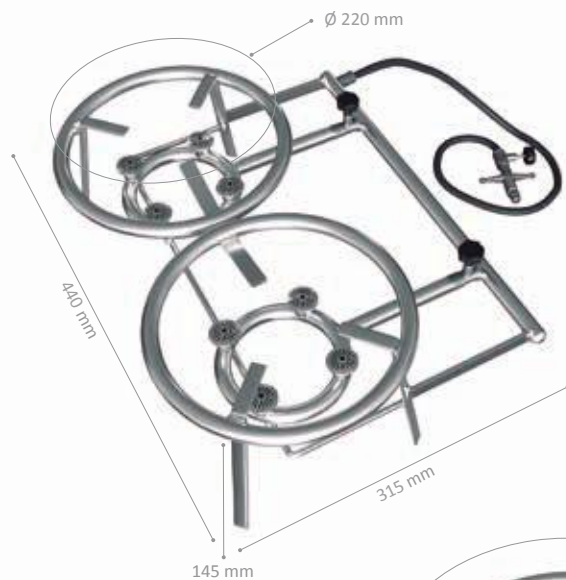

DESMONTÁVEIS

3860 •

3859 • CHURRASQUEIRA
AÇO INOX
7 896621 03859 0

3860 • CHURRASQUEIRA
AÇO GALVANIZADO
7 896621 03860 6

3850 • CHURRASQUEIRA
AÇO GALVANIZADO
7 896621 03850 7

3859 •

3131 • FOGAREIRO DUPLO 8 CAULINS
7 896621 03131 7