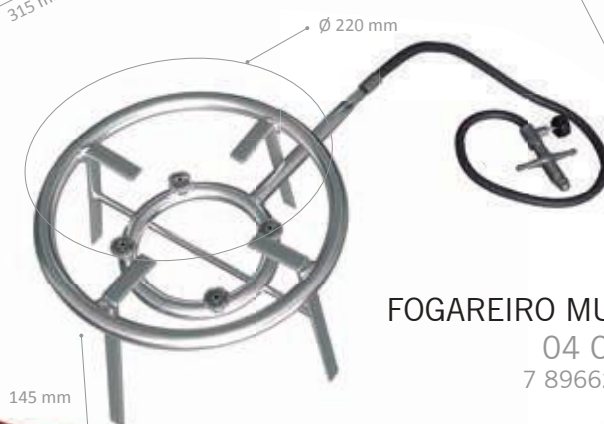

3232 • FOGAREIRO DUPLO 08 CAULINS
7 896621 03232 1