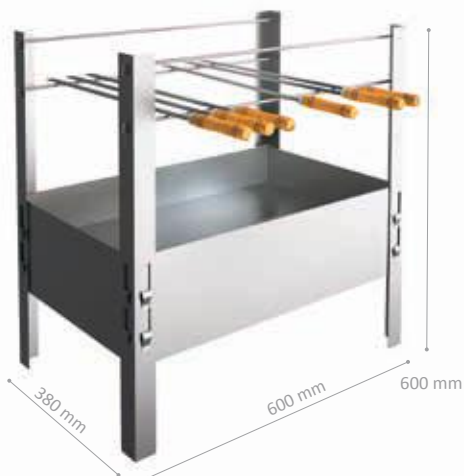

30431 • DISCO BIFETEIRA INOX
7 896621 30431 1
COM ALÇA ALUMÍNIO

558 • PEGADOR MULTIUSO
7 896621 00558 5

555 • GARFO E FACA
CHURRASCO
7 896621 00555 4

559 • GARFO - FACA
PEGADOR MULTIUSO
7 896621 00559 2

Imagens Ilustrativas

DESMONTÁVEIS

3860 •

3859 • CHURRASQUEIRA
AÇO INOX
7 896621 03859 0

3860 • CHURRASQUEIRA
AÇO GALVANIZADO
7 896621 03860 6

3850 • CHURRASQUEIRA
AÇO GALVANIZADO
7 896621 03850 7

3859 •

3131 • FOGAREIRO DUPLO 8 CAULINS
7 896621 03131 7