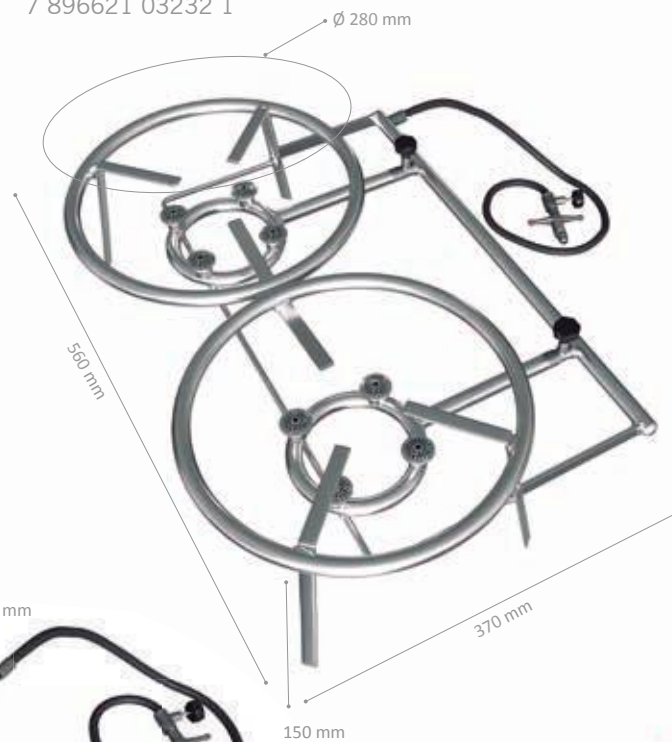

DESMONTÁVEIS

3860 •

3859 • CHURRASQUEIRA
AÇO INOX
7 896621 03859 0

3860 • CHURRASQUEIRA
AÇO GALVANIZADO
7 896621 03860 6

3850 • CHURRASQUEIRA
AÇO GALVANIZADO
7 896621 03850 7

3859 •

3131 • FOGAREIRO DUPLO 8 CAULINS
7 896621 03131 7

3232 • FOGAREIRO DUPLO 08 CAULINS
7 896621 03232 1

3434 •
FOGAREIRO MULTIUSO
04 CAULINS
7 896621 3434 9

inox

373702 • FOGAREIRO MULTIUSO
16 CAULINS
7 896621 37372 1
CORTA VENTO

3737 • FOGAREIRO MULTIUSO
16 CAULINS
7 896621 03737 1