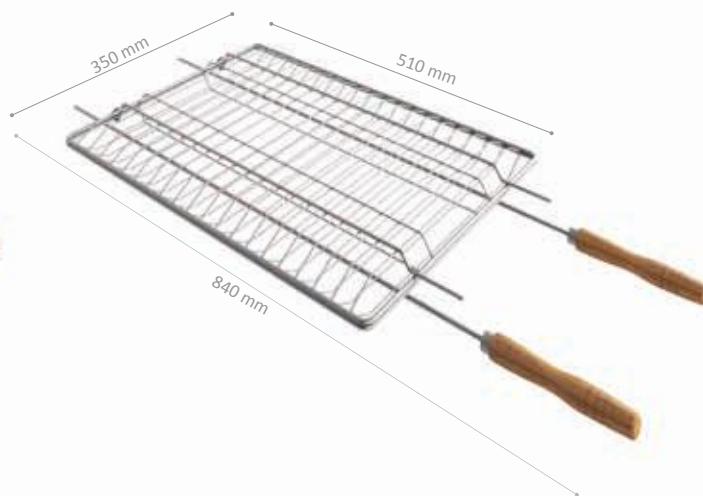

Qualinox[®]

Utensílios
para todas
as ocasiões.

CATÁLOGO DE PRODUTOS

5036 • BANDEIJÃO SIMPLES ARAMADO
7 896621 05036 3

5035 • BANDEIJÃO DUPLO ARAMADO
7 896621 05035 6

5037 • GRELHA DUPLA PEIXE
7 896621 05037 0

5038 • GRELHA ARAMADA
CHURRASCO E
PÃO DE ALHO
7 896621 05038 7

5040 • GRELHA PLANA ESMALTADA
PROFISSIONAL
7 896621 05040 0

5019 • GRELHA PROFISSIONAL
ESMALTADA
7 896621 05019 6
COM COLETOR

5020 • GRELHA PROFISSIONAL
ESMALTADA
7 896621 05020 2
COM COLETOR