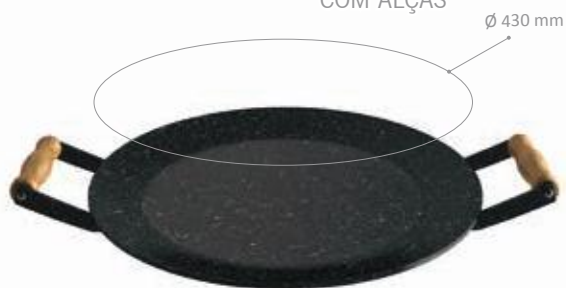

420 • GRELHA INOX
PROFISSIONAL
7 896621 00420 5
COM COLETOR

422 • GRELHA INOX
PROFISSIONAL
7 896621 00422 9
COM COLETOR

440 • GRELHA INOX
PROFISSIONAL
7 896621 00440 3

421 • GRELHA INOX
PROFISSIONAL
7 896621 00421 7
COM COLETOR E CHAPA AUXILIAR

3044 • DISCO ESMALTADO
7 896621 03044 0
COM ALÇAS

3043 • DISCO ESMALTADO
7 896621 03043 3
COM CABOS

1330 • DISCO ESMALTADO
7 896621 01330 6
COM BORDA E ALÇAS

1354 • DISCO ESMALTADO
7 896621 01354 2
COM BORDA E ALÇAS